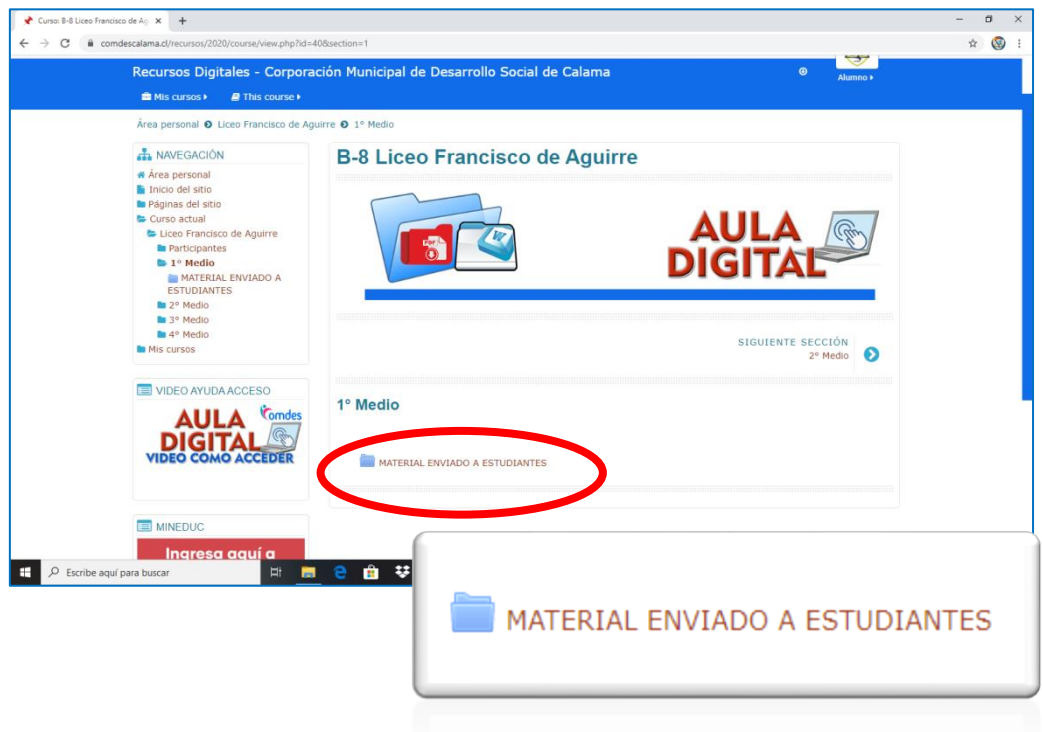

Paso 6:

Hacer clic en

“Material enviado a estudiantes”.