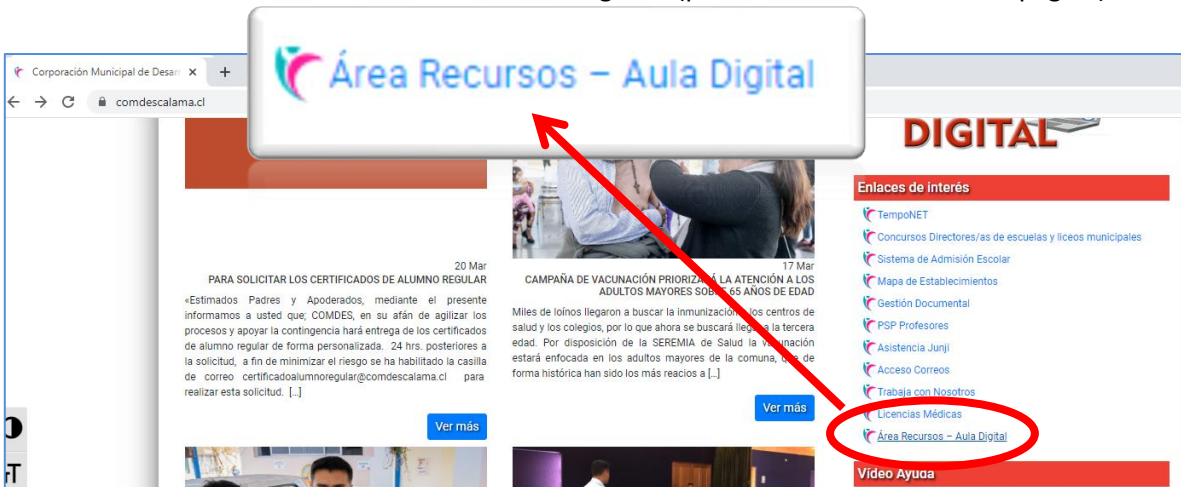

Instructivo para Acceder a Área de Recursos Corporación Municipal de Desarrollo Social de Calama.

Paso 1: Ingresar a la página web de Comdes.

Paso 2: Ir al “Área de Recursos - Aula Digital”. (parte inferior derecha de la página)

Paso 3: Escribir Usuario, Contraseña y hacer clic en “Acceder”.

Paso 4: Una vez dentro de la página ingresar haciendo clic a **“B-8 Liceo Francisco de Aguirre”** o **“B-8 Recursos Multimedia”**. Allí se publicará información relativa a los contenidos enviados por profesorado de nuestro establecimiento a correos electrónicos institucionales de estudiantes.